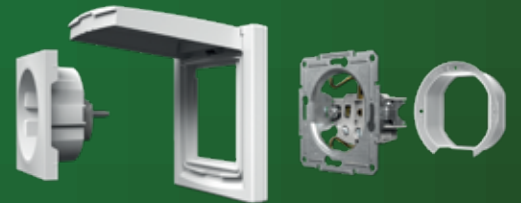

Asfora

ПРИКЛУЧ. II ШУКО СО
КАПАК БЕЛА СО РАМКА
SCHNEIDER ASFORA
EPH3100121
ШИФРА 28100016

179 МКД

ПРИКЛУЧ. II ШУКО БЕЛ СО
РАМКА SCHNEIDER ASFORA
EPH2900121
ШИФРА 28100015

139 МКД

ПРЕКИН. НАИЗМ. БЕЛ СО
РАМКА SCHNEIDER ASFORA
EPH0400121
ШИФРА 28100001

155 МКД

white, glossy cream, glossy bronze, painted
thracite, painted aluminium, painted steel, painted

ПРЕКИН. ОБИЧЕН БЕЛ СО
РАМКА SCHNEIDER ASFORA
EPH0100121
ШИФРА 28100000

139 МКД

Life Is On | Schneider Electric